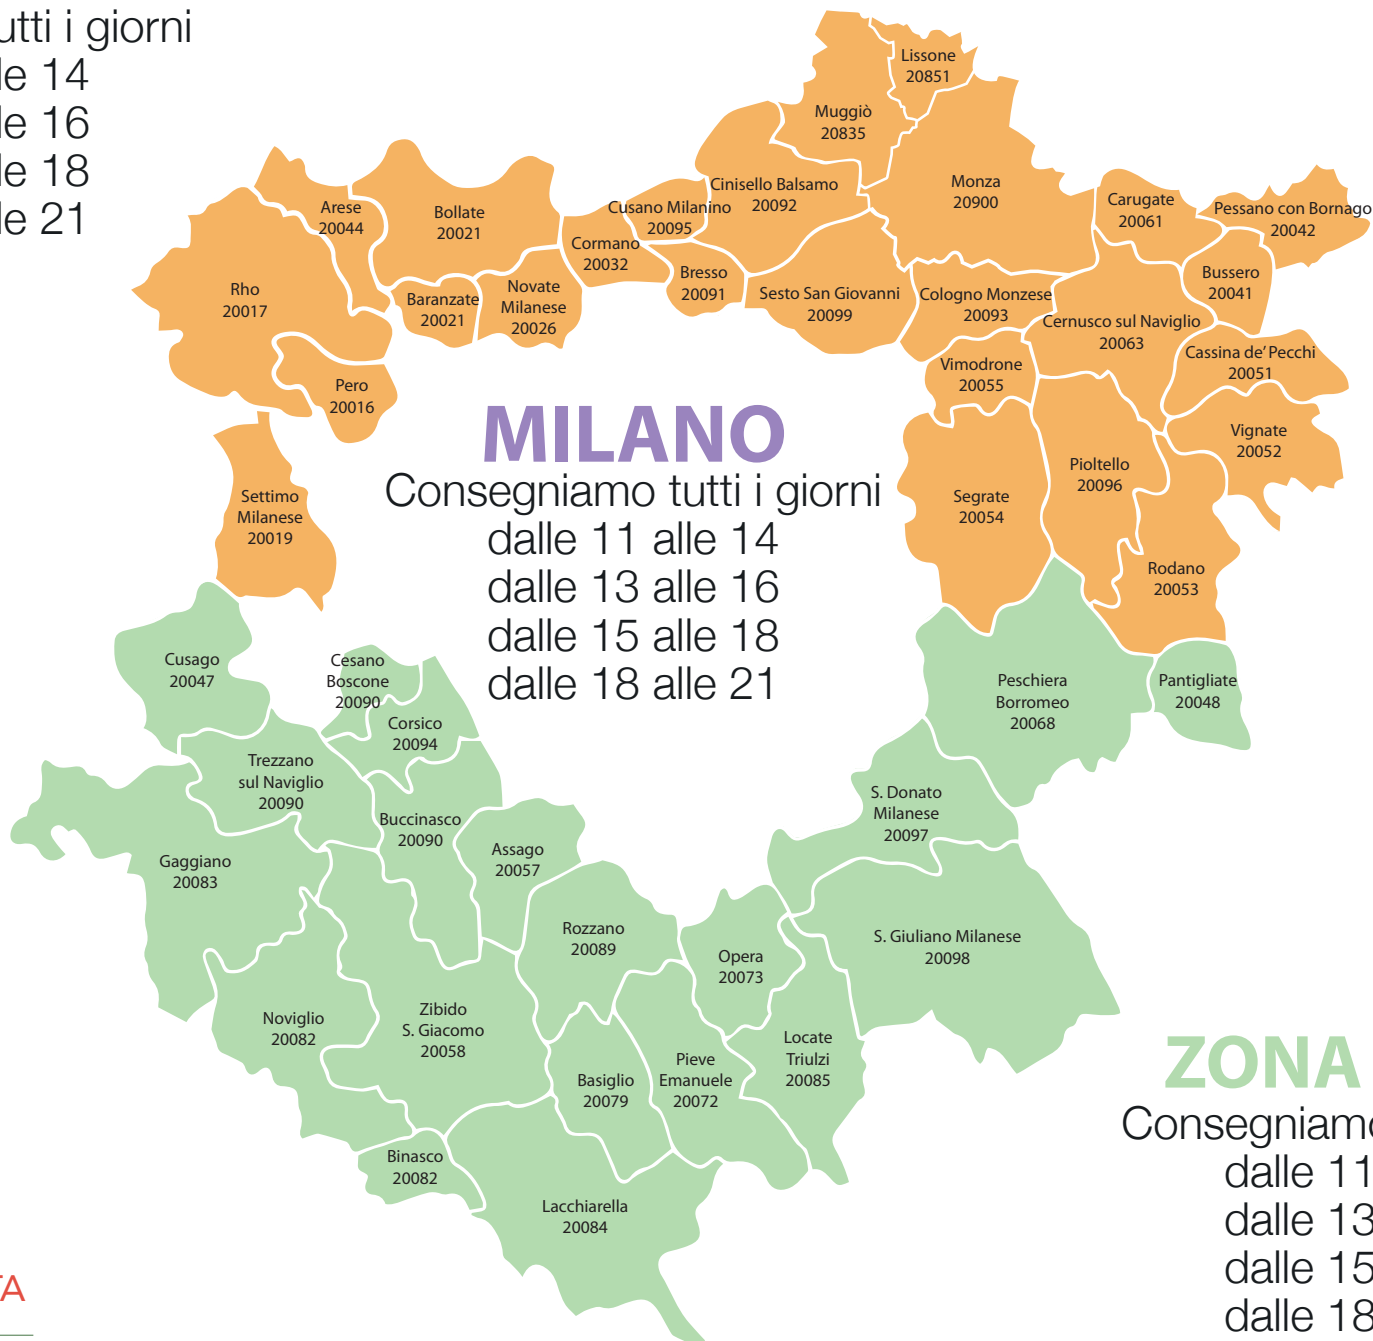

ZONA ARANCIO

Consegniamo tutti i giorni

dalle 11 alle 14

dalle 13 alle 16

dalle 15 alle 18

dalle 18 alle 21

ZONA VERDE

Consegniamo tutti i giorni

dalle 11 alle 14

dalle 13 alle 16

dalle 15 alle 18

dalle 18 alle 21